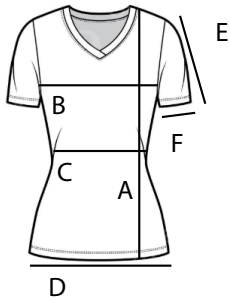

	4	6	8	10	12	14
A	46	48	52	57	61	66
B	38	39.5	44	46	47	48
C	40	43	48	55	55	59

#WINDJACKET MEN

	XS	S	M	L	XL	2XL	3XL
A	70	72	74	76	79	81	83
B	50	53	56	59	63	66	70
C	63	65	66	67	68	69	70

DAWR**MULTISPORT**

#JERSEY

	XS	S	M	L	XL	2XL	3XL
A	68	70	72	74	76	79	81
B	50	52	53	54	57	62	67
C	0	0	0	0	0	0	0
C LONG SLEEVES	63	65	65	67	67	67	68

#JERSEY RAGLAN

	XS	S	M	L	XL	2XL	3XL
A	68	70	72	74	76	79	81
B	50	52	53	54	57	62	67
C	0	0	0	0	0	0	0
C LONG SLEEVES	72	75	75	78	80	82	82

#JERSEY KID

	4	6	8	10	12	14
A	45	49	54	57	60	64
B	36	37	39	41	44	46
C	0	0	0	0	0	0
C LONG SLEEVES	40	43	48	55	55	59

JERSEY RAGLAN KID

	4	6	8	10	12	14
A	45	49	54	57	60	64
B	36	37	39	41	44	46
C	0	0	0	0	0	0
C LONG SLEEVES	45	50	55	64	64	69

#JERSEY WOMEN

	XS	S	M	L	XL	2XL
A	61	63	65	67	70	71
B	42	44	47	50	53	57
C	40	42	45	48	51	55
D	42	44	47	50	53	57
F	14	15	16	17	18	20
E LONG SLEEVES	58	59	60	61	62	63
F LONG SLEEVES OPENING	9.5	10	10.5	11	11.5	12